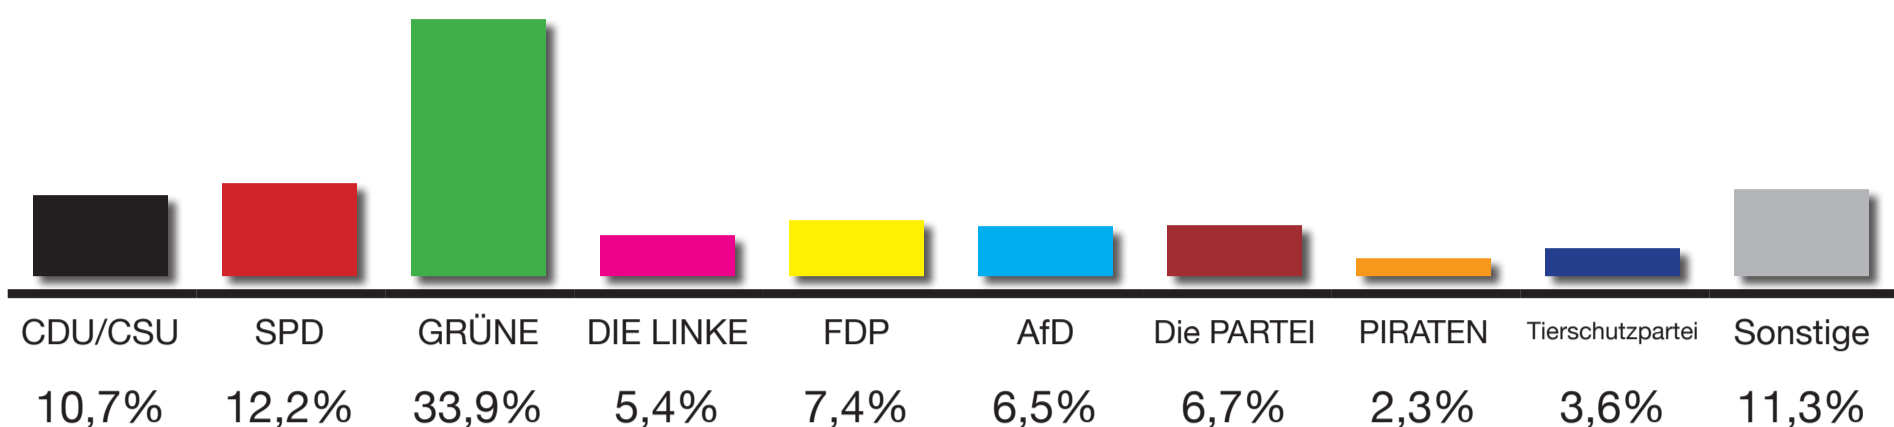

ENDERGEBNIS

JUNIORWAHL

Europawahl 2019

Anzahl Wahlberechtigte	617.678
Anzahl abgegebene Stimmen	484.471
Davon ungültige Stimmen	7.148
Anzahl gültige Stimmen	477.323
Wahlbeteiligung	78,4%

Von den gültigen Stimmen entfielen: